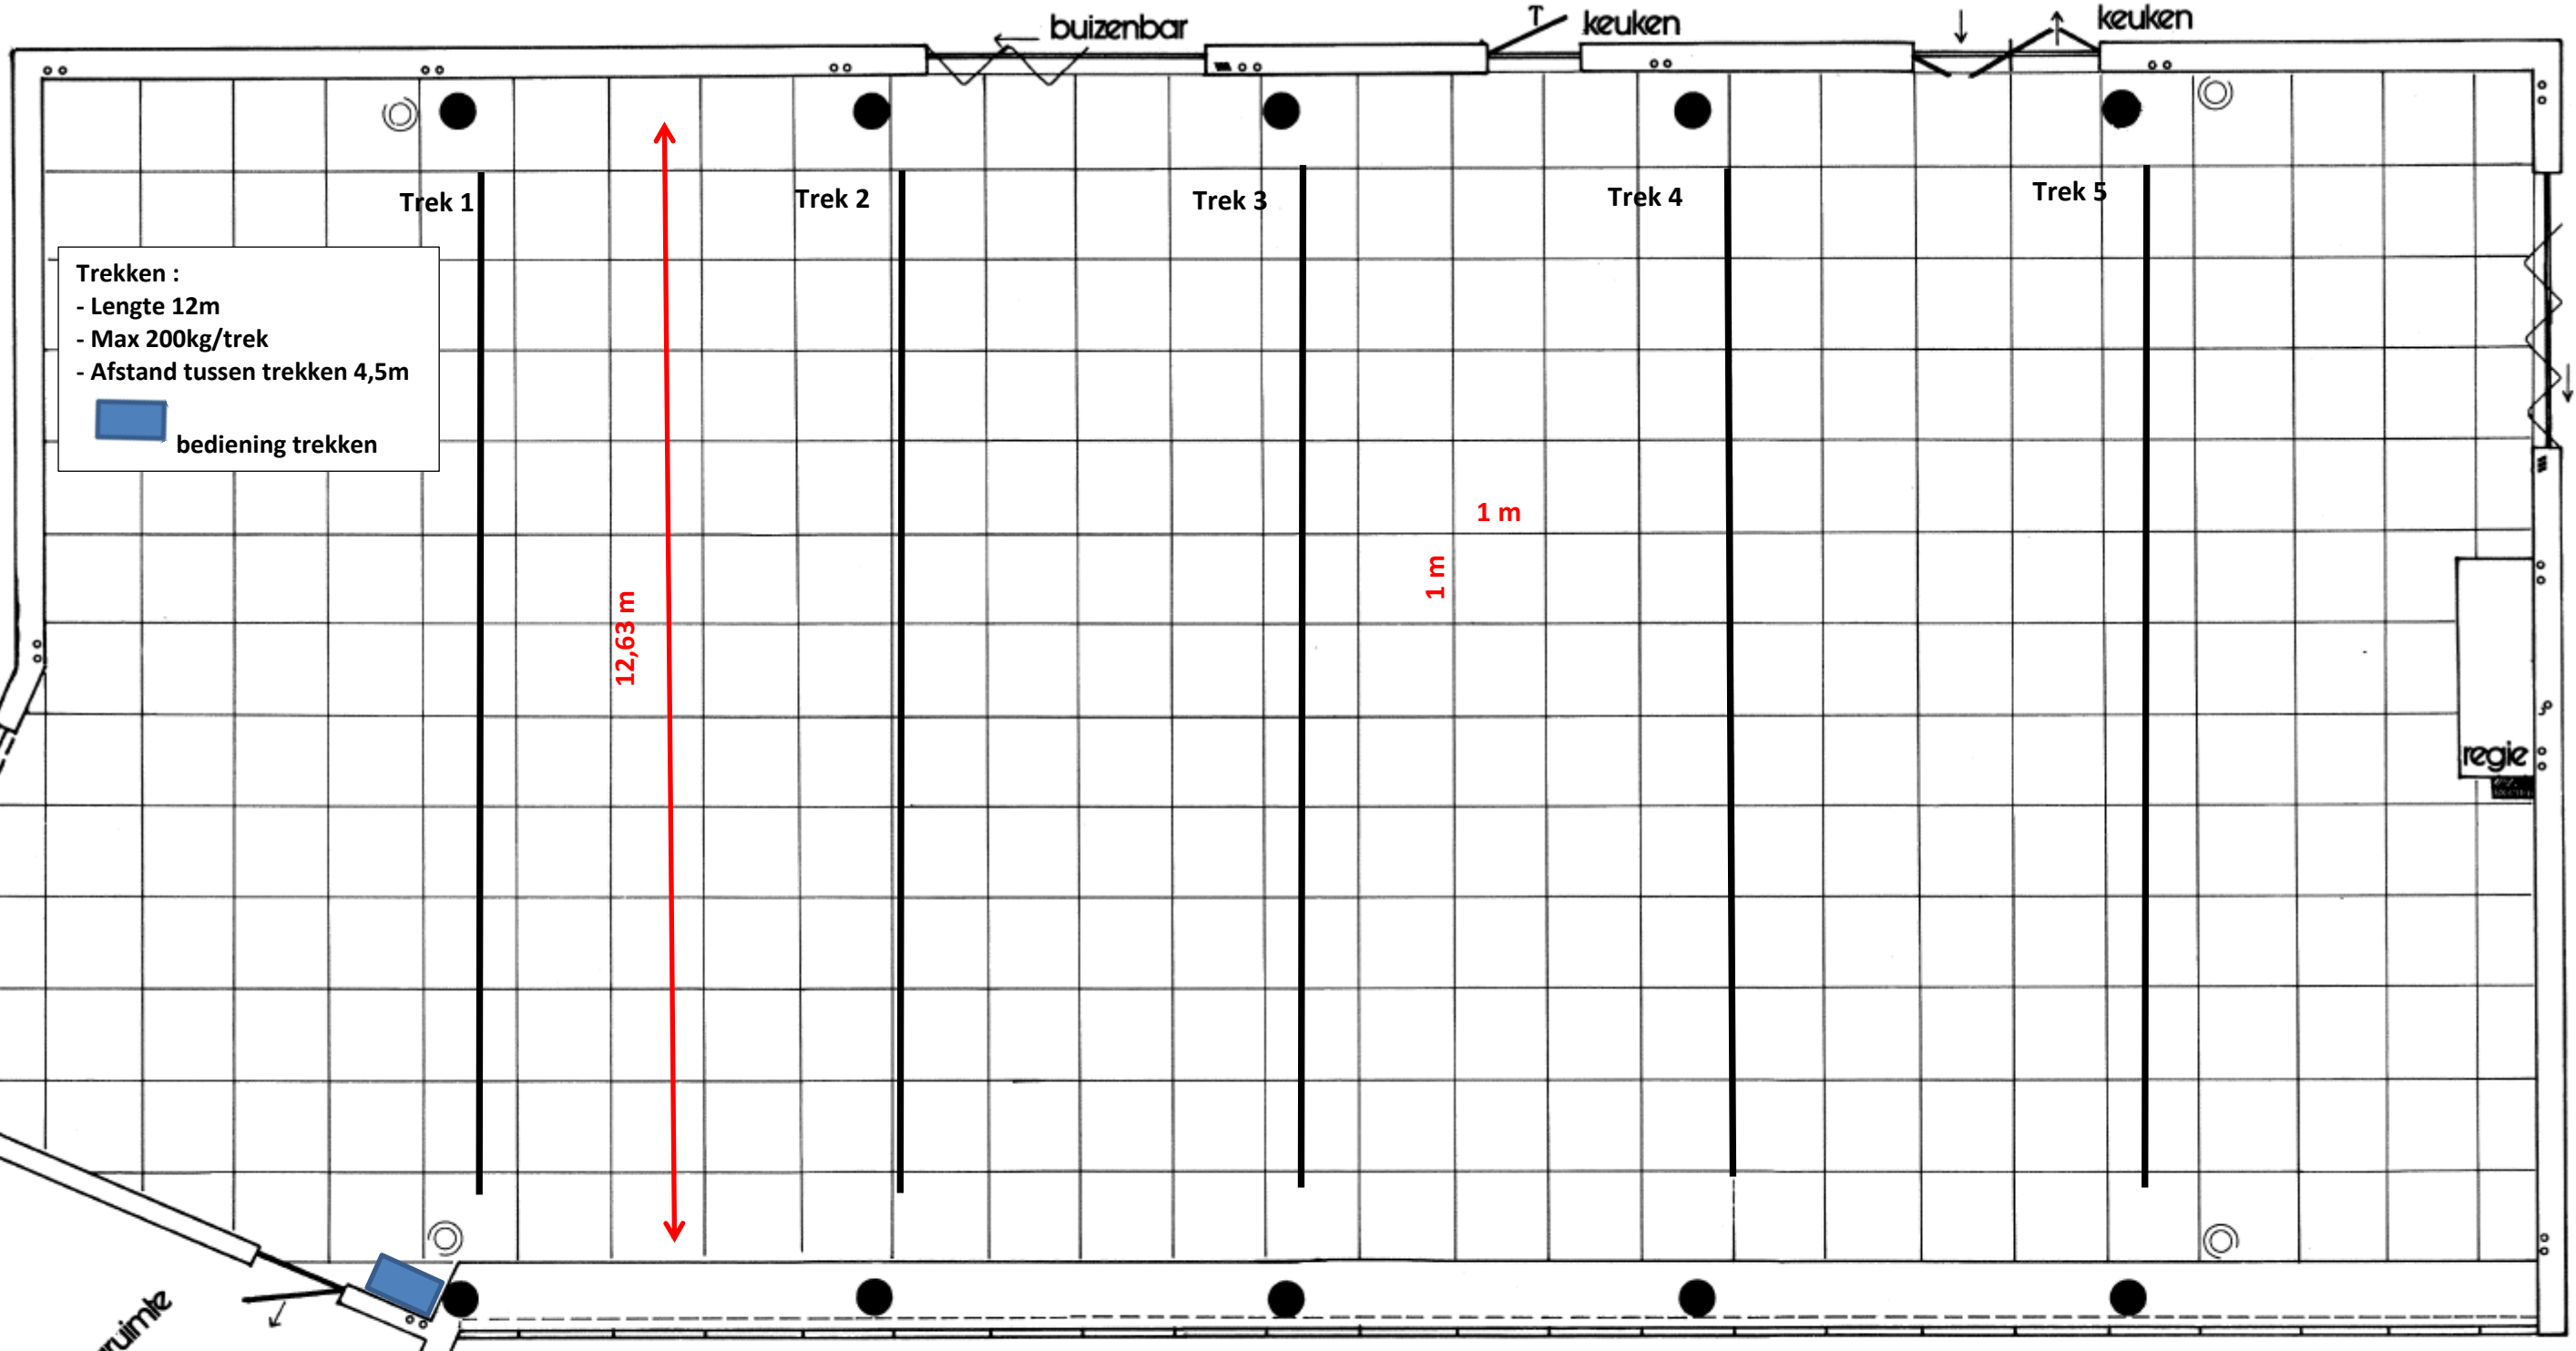

26,62 m

Trekken :
 - Lengte 12m
 - Max 200kg/trek
 - Afstand tussen trekken 4,5m
 ■ bediening trekken

12,63 m

1 m

in-entree

regie

bevestiging

WESTRAND
 ONTMOETINGSCENTRUM
 DILBEEK

grondplan feestzaal

⊗ STOPCONTACT ⊗ KLANKKAST
 ▣ LICHTSCHAKELAAR